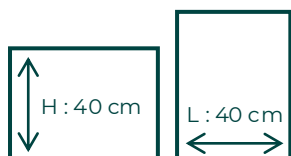

Choix du format

Pour chaque œuvre sélectionnée, faites votre choix parmi 3 formats standards :

S : 40 cm
M : 60 cm
L : 90 cm

Impression directe sur
PVC blanc 5 mm

Impression encres pigmentées sur vinyle
contrecollé sur dibond 3 mm
(avec plastification mate anti-tag)

Nos formats standards

Taille S

- ✓ Disponible PVC
- ✓ Disponible Dibond

Taille M

- ✓ Disponible PVC
- ✓ Disponible Dibond

Taille L

- ✓ Disponible Dibond

Possibilité de fourniture
de systèmes d'accroche
(barre en U ou plaque adhésive)