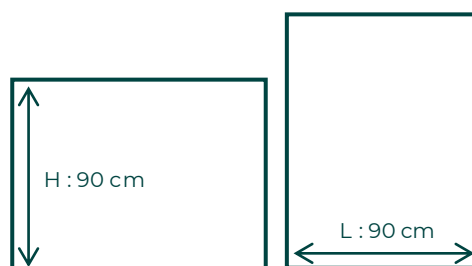

Choix du format

Pour chaque œuvre sélectionnée, faites votre choix parmi 3 formats standards :

S : 40 cm
M : 60 cm
L : 90 cm

Impression directe sur
PVC blanc 5 mm

Impression encres pigmentées sur vinyle
contrecollé sur dibond 3 mm
(avec plastification mate anti-tag)

Nos formats standards

Taille S

- ✓ Disponible PVC
- ✓ Disponible Dibond

Taille M

- ✓ Disponible PVC
- ✓ Disponible Dibond

Taille L

- ✓ Disponible Dibond

Possibilité de fourniture
de systèmes d'accroche
(barre en U ou plaque adhésive)