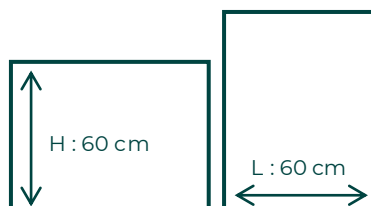

Choix du format

Pour chaque œuvre sélectionnée, faites votre choix parmi 3 formats standards :

S : 40 cm
M : 60 cm
L : 90 cm

Impression directe sur
PVC blanc 5 mm

Impression encres pigmentées sur vinyle
contrecollé sur dibond 3 mm
(avec plastification mate anti-tag)

Nos formats standards

Taille S

- ✓ Disponible PVC
- ✓ Disponible Dibond

Taille M

- ✓ Disponible PVC
- ✓ Disponible Dibond

Taille L

- ✓ Disponible Dibond

Possibilité de fourniture
de systèmes d'accroche
(barre en U ou plaque adhésive)